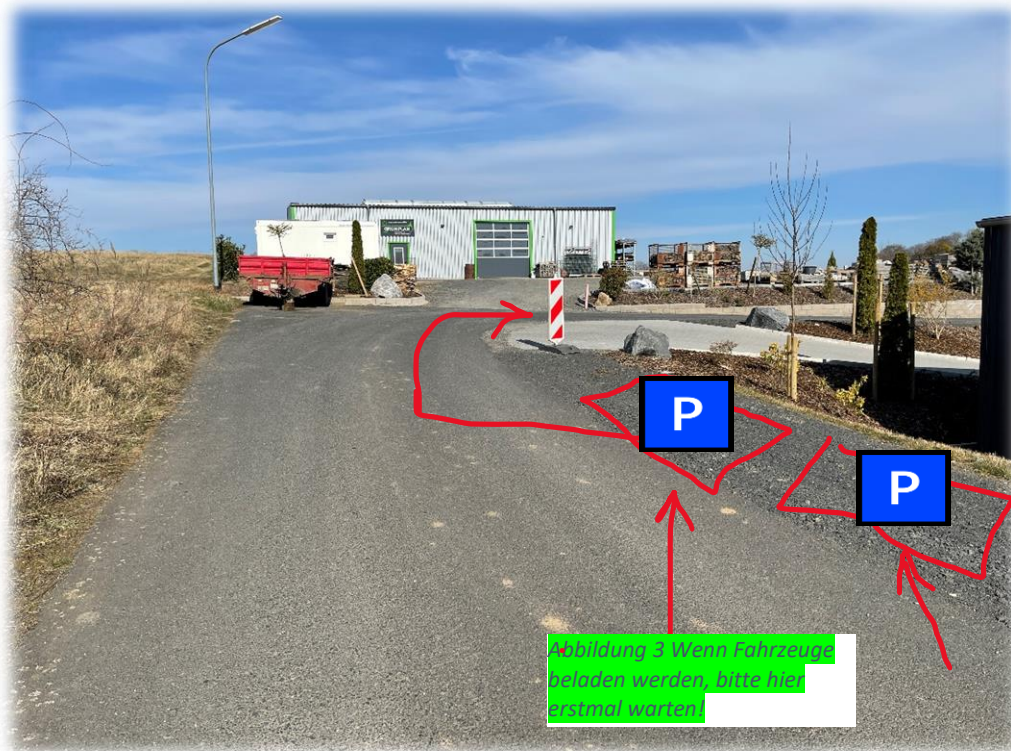

Anfahrt zum Lager für Selbstabholer:

Achtung wir haben feste Ausgabezeiten/ Rückgabezeiten

Wichtiger Hinweis: Bitte immer mit 2 Starken Personen vorbeikommen die Einladen können, aus Versicherungstechnischen Gründen dürfen wir nicht einladen. Bitte um Verständnis.

Abholadresse für Selbstabholer = **Auf dem Kessling 6b, Stellplatz 15 Garagenpark**
Tel.: +49 2602 83 95 444
E-Mail: info@huepf-spess.com
Web: www.huepf-spess.com/de/anfahrt

Abholadresse für Selbstabholer = **Auf dem Kessling 6b, Stellplatz 15 Garagenpark**
Tel.: +49 2602 83 95 444
E-Mail: info@huepf-spass.com
Web: www.huepf-spass.com/de/anfahrt

>> Es gibt keine Klingel, nur Telefonisch erreichbar <<

Wir wünsche Ihnen eine gute Fahrt, und eine schöne Veranstaltung!

Abholadresse für Selbstabholer = **Auf dem Kessling 6b, Stellplatz 15 Garagenpark**