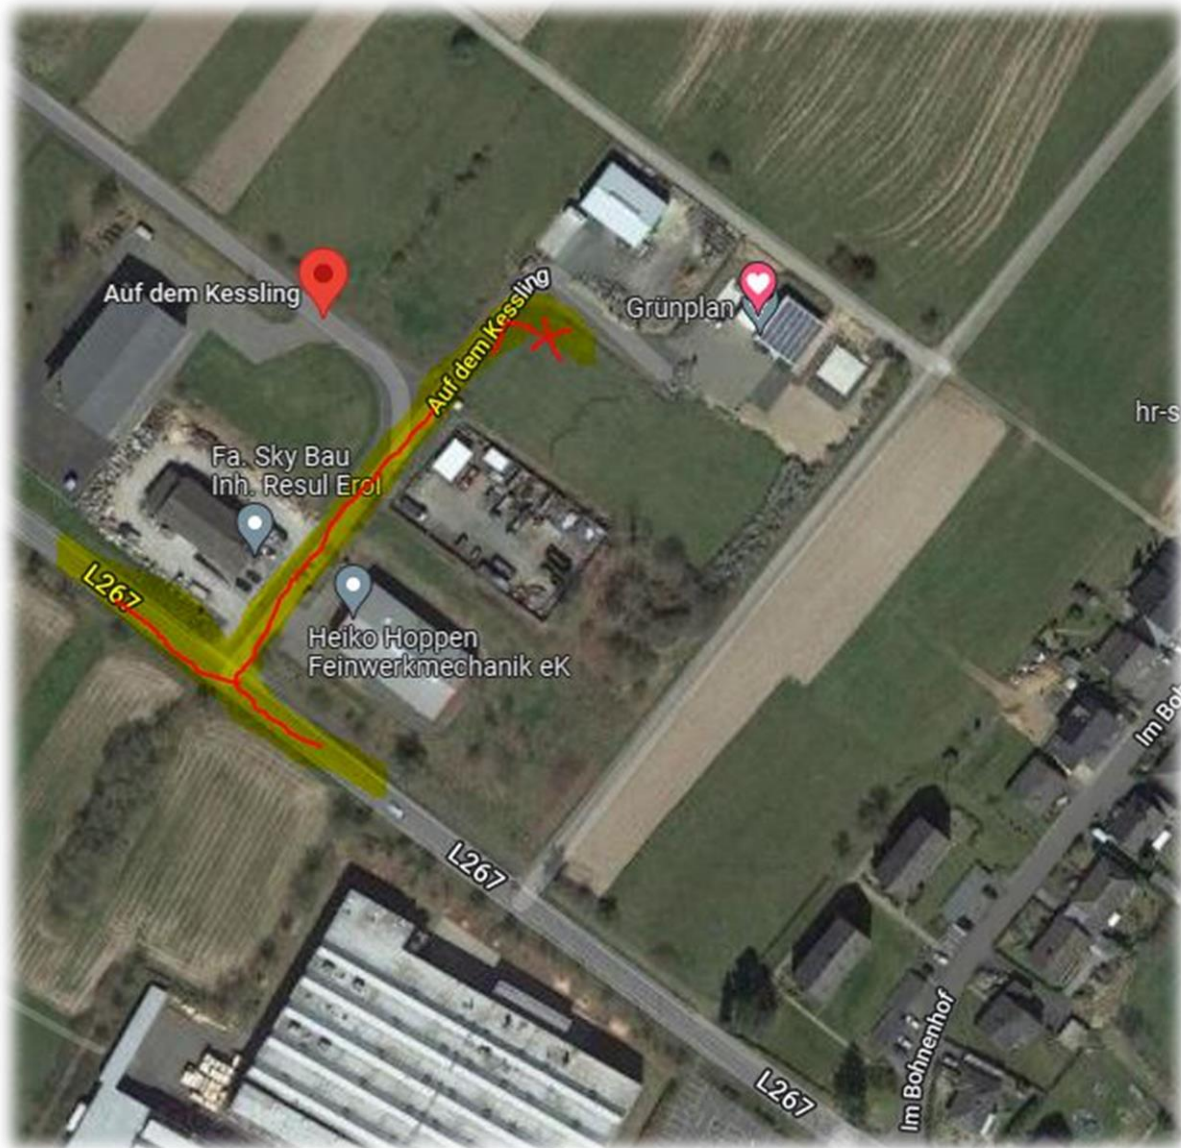

Anfahrt zum Lager für Selbstabholer:

Achtung wir haben feste Ausgabezeiten/ Rückgabezeiten

Wichtiger Hinweis: Bitte immer mit 2 Starken Personen vorbeikommen die Einladen können, aus Versicherungstechnischen Gründen dürfen wir nicht einladen. Bitte um Verständnis.

>> Es gibt keine Klingel, nur Telefonisch erreichbar <<

Wir wünsche Ihnen eine gute Fahrt, und eine schöne Veranstaltung!

Abholadresse für Selbstabholer = **Auf dem Kessling 6b, Stellplatz 15 Garagenpark**